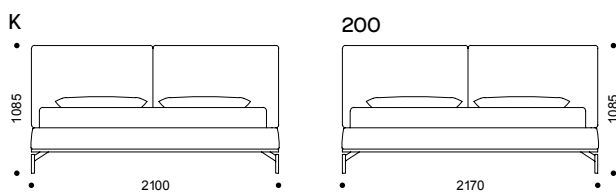

Tessa is available of fabric or leather, the covering can be differentiated between cushions, bed frame and structure.

Sfoderabile

Componi con accuratezza il tuo abbinamento scegliendo il completo tinta unita o differenziando i materiali di rivestimento tra la struttura, i cuscini ed il giroletto.

Sistemi di riposo compatibili

- Piano in multistrato traforato

- Rete ortopedica a doghe differenziate
- Piano tappezzato con micro molle
- Rete ortopedica in legno a doghe differenziate
- Rete ortopedica in legno con doghe a rigidità regolabile
- Rete ortopedica in legno con doghe a rigidità regolabile e movimento elettrico

Removable Cover

Carefully compose your combination by choosing the solid color set or differentiating the covering materials between the structure, cushions and bed frame.

Compatible sleep systems

- Perforated plywood top
- Orthopedic bed base

- with differentiated slats
- Top covered with micro springs
- Orthopedic wooden base with differentiated slats
- Orthopedic wooden bed base with adjustable rigidity slats
- Orthopedic wooden bed base with adjustable rigidity slats and electric movement

ALTO

ALTO