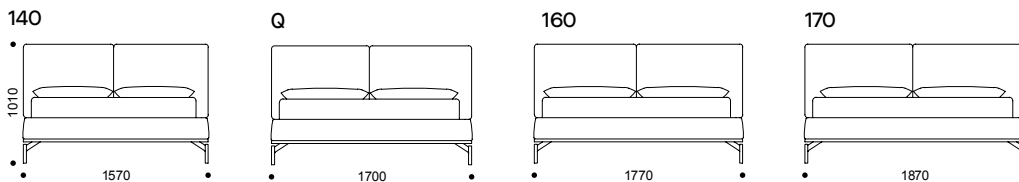

Tessa is available of fabric or leather, the covering can be differentiated between cushions, bed frame and structure.

Sfoderabile

Componi con accuratezza il tuo abbinamento scegliendo il completo tinta unita o differenziando i materiali di rivestimento tra la struttura, i cuscini ed il giroletto.

Sistemi di riposo compatibili

- Piano in multistrato traforato

- Rete ortopedica a doghe differenziate
- Piano tappezzato con micro molle
- Rete ortopedica in legno a doghe differenziate
- Rete ortopedica in legno con doghe a rigidità regolabile
- Rete ortopedica in legno con doghe a rigidità regolabile e movimento elettrico

Removable Cover

Carefully compose your combination by choosing the solid color set or differentiating the covering materials between the structure, cushions and bed frame.

Compatible sleep systems

- Perforated plywood top
- Orthopedic bed base

- with differentiated slats
- Top covered with micro springs
- Orthopedic wooden base with differentiated slats
- Orthopedic wooden bed base with adjustable rigidity slats
- Orthopedic wooden bed base with adjustable rigidity slats and electric movement

ALTO

ALTO